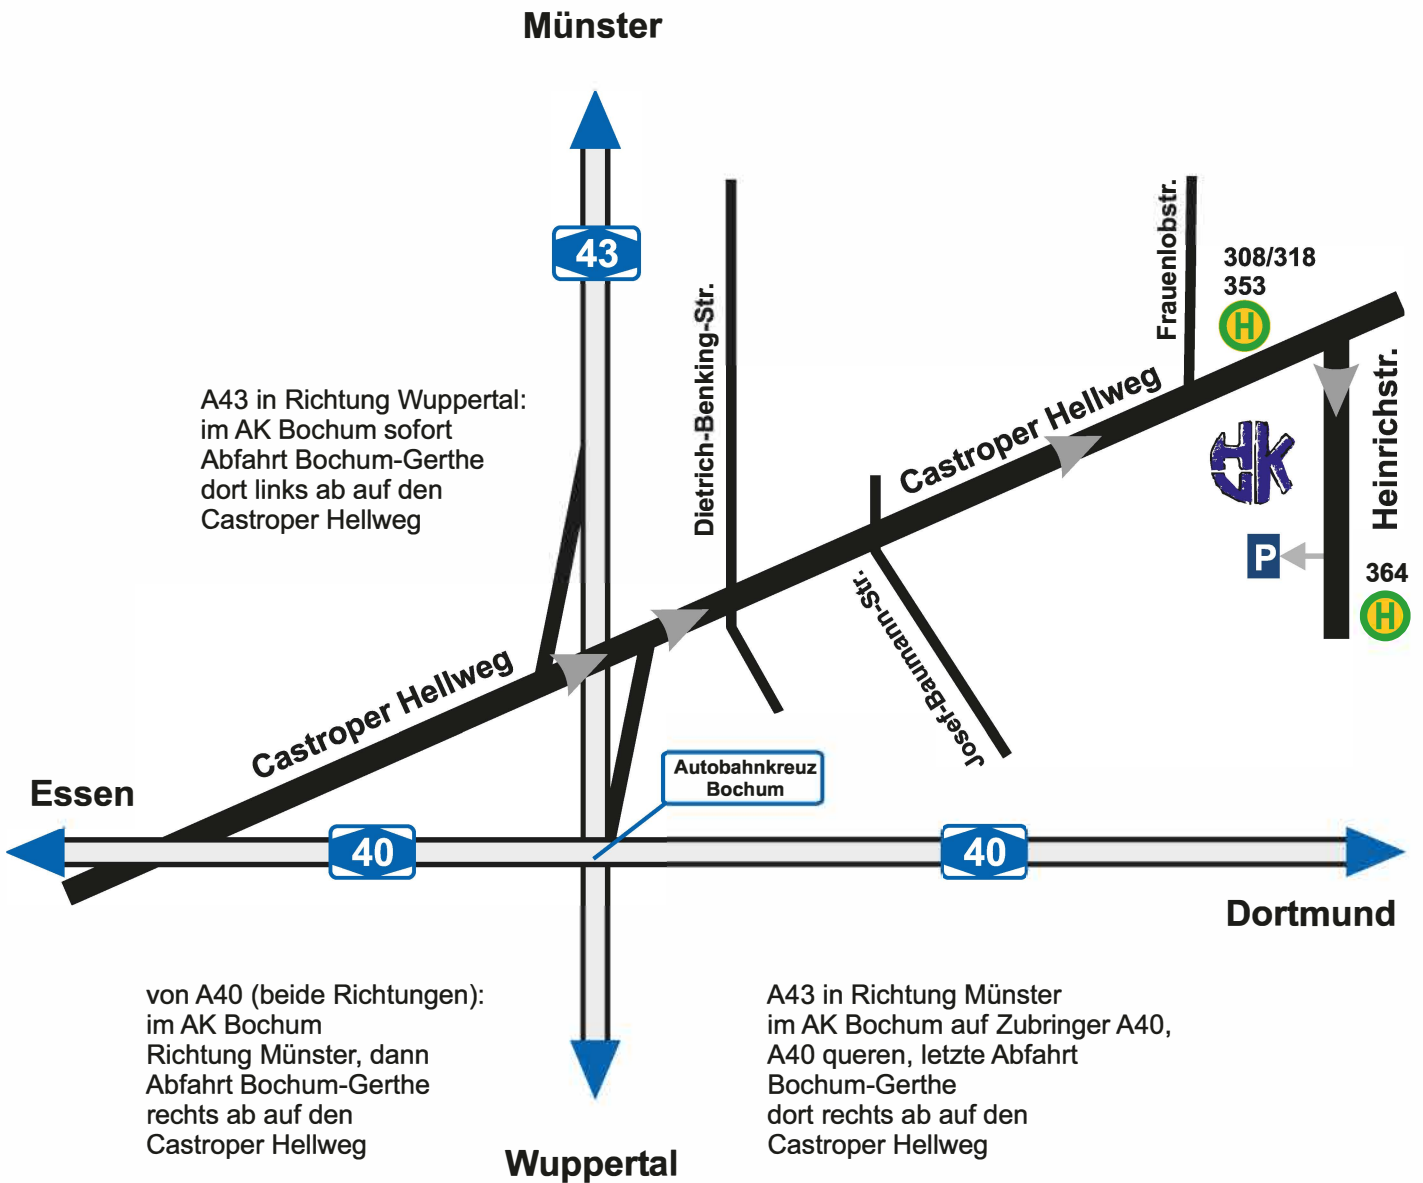

Anfahrtbeschreibung

Heinrich-von-Kleist-Schule
Heinrichstr. 2
44805 Bochum

Straßenbahn 308/318 ab BO-Hbf

Fahrtrichtung Schürbankstr./Bo-Gerthe

Haltestelle Heinrichstraße

Buslinie 353

Haltestelle Heinrichstraße

Buslinie 364

Haltestelle Schwerinstraße